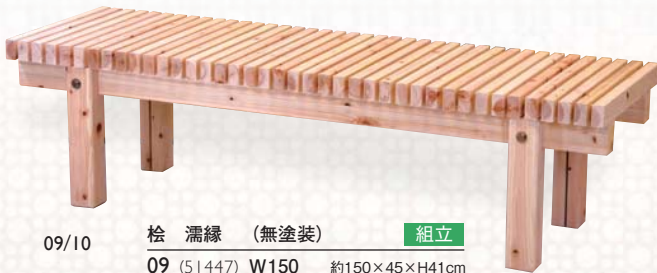

01  
待合椅子(大)  
01 (57206)  
約128×45×H40cm

02  
待合椅子(中)  
02 (57207)  
約90×45×H40cm

03/04  
桧 畳縁台 (無塗装) **組立**  
03 (51431) W90 約90×35×H40cm  
04 (51432) W120 約120×35×H40cm  
※畳：厚み2cm 表地：ベトナムイ草

05/06  
桧 畳縁台 (古代色) **組立**  
05 (51433) W90 約90×35×H40cm  
06 (51434) W120 約120×35×H40cm  
※畳：厚み2cm 表地：ベトナムイ草

07  
桧 縁台 W120 (無塗装) **組立**  
07 (51441) 約120×40×H40cm

08  
桧 縁台 W120 (古代色) **組立**  
08 (51442) 約120×40×H40cm

09/10  
桧 濡縁 (無塗装) **組立**  
09 (51447) W150 約150×45×H41cm  
10 (51448) W180 約180×45×H41cm

11/12  
桧 濡縁 (古代色) **組立**  
11 (51449) W150 約150×45×H41cm  
12 (51450) W180 約180×45×H41cm