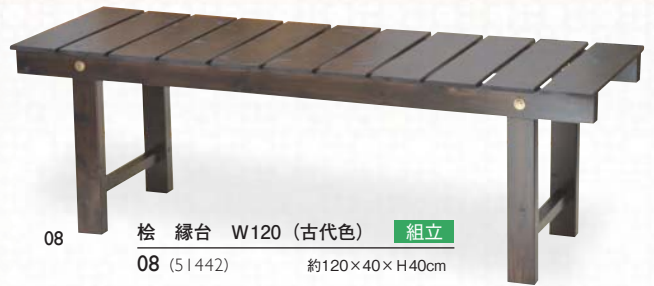

01  
待合椅子(大)  
01 (57206)  
約128×45×H40cm

02  
待合椅子(中)  
02 (57207)  
約90×45×H40cm

03/04  
桧 畳縁台 (無塗装) **組立**  
03 (51431) W90 約90×35×H40cm  
04 (51432) W120 約120×35×H40cm  
※畳：厚み2cm 表地：ベトナムイ草

05/06  
桧 畳縁台 (古代色) **組立**  
05 (51433) W90 約90×35×H40cm  
06 (51434) W120 約120×35×H40cm  
※畳：厚み2cm 表地：ベトナムイ草

07  
桧 縁台 W120 (無塗装) **組立**  
07 (51441) 約120×40×H40cm

08  
桧 縁台 W120 (古代色) **組立**  
08 (51442) 約120×40×H40cm

09/10  
桧 濡縁 (無塗装) **組立**  
09 (51447) W150 約150×45×H41cm  
10 (51448) W180 約180×45×H41cm

11/12  
桧 濡縁 (古代色) **組立**  
11 (51449) W150 約150×45×H41cm  
12 (51450) W180 約180×45×H41cm

13/14/15

ひのき ウッドベンチ (無塗装) **組立**  
13 (51423) W90 約90×40×H40cm  
14 (51424) W120 約120×40×H40cm  
15 (51425) W150 約150×40×H40cm

16/17/18

ひのき ウッドベンチ (古代色) **組立**  
16 (51427) W90 約90×40×H40cm  
17 (51428) W120 約120×40×H40cm  
18 (51429) W150 約150×40×H40cm