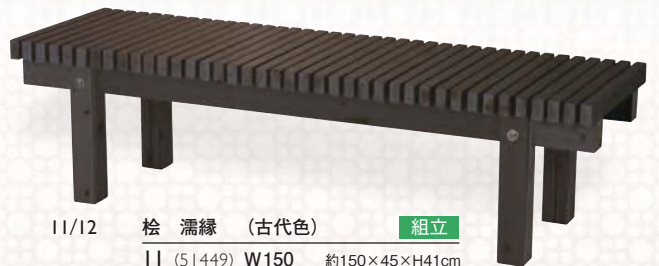

01  
待合椅子(大)  
01 (57206)  
約128×45×H40cm

02  
待合椅子(中)  
02 (57207)  
約90×45×H40cm

03/04  
桧 畳縁台 (無塗装) **組立**  
03 (51431) W90 約90×35×H40cm  
04 (51432) W120 約120×35×H40cm  
※畳：厚み2cm 表地：ベトナムイ草

05/06  
桧 畳縁台 (古代色) **組立**  
05 (51433) W90 約90×35×H40cm  
06 (51434) W120 約120×35×H40cm  
※畳：厚み2cm 表地：ベトナムイ草

07  
桧 縁台 W120 (無塗装) **組立**  
07 (51441) 約120×40×H40cm

08  
桧 縁台 W120 (古代色) **組立**  
08 (51442) 約120×40×H40cm

09/10  
桧 濡縁 (無塗装) **組立**  
09 (51447) W150 約150×45×H41cm  
10 (51448) W180 約180×45×H41cm

11/12  
桧 濡縁 (古代色) **組立**  
11 (51449) W150 約150×45×H41cm  
12 (51450) W180 約180×45×H41cm

13/14/15

ひのき ウッドベンチ (無塗装) **組立**  
13 (51423) W90 約90×40×H40cm  
14 (51424) W120 約120×40×H40cm  
15 (51425) W150 約150×40×H40cm

16/17/18

ひのき ウッドベンチ (古代色) **組立**  
16 (51427) W90 約90×40×H40cm  
17 (51428) W120 約120×40×H40cm  
18 (51429) W150 約150×40×H40cm